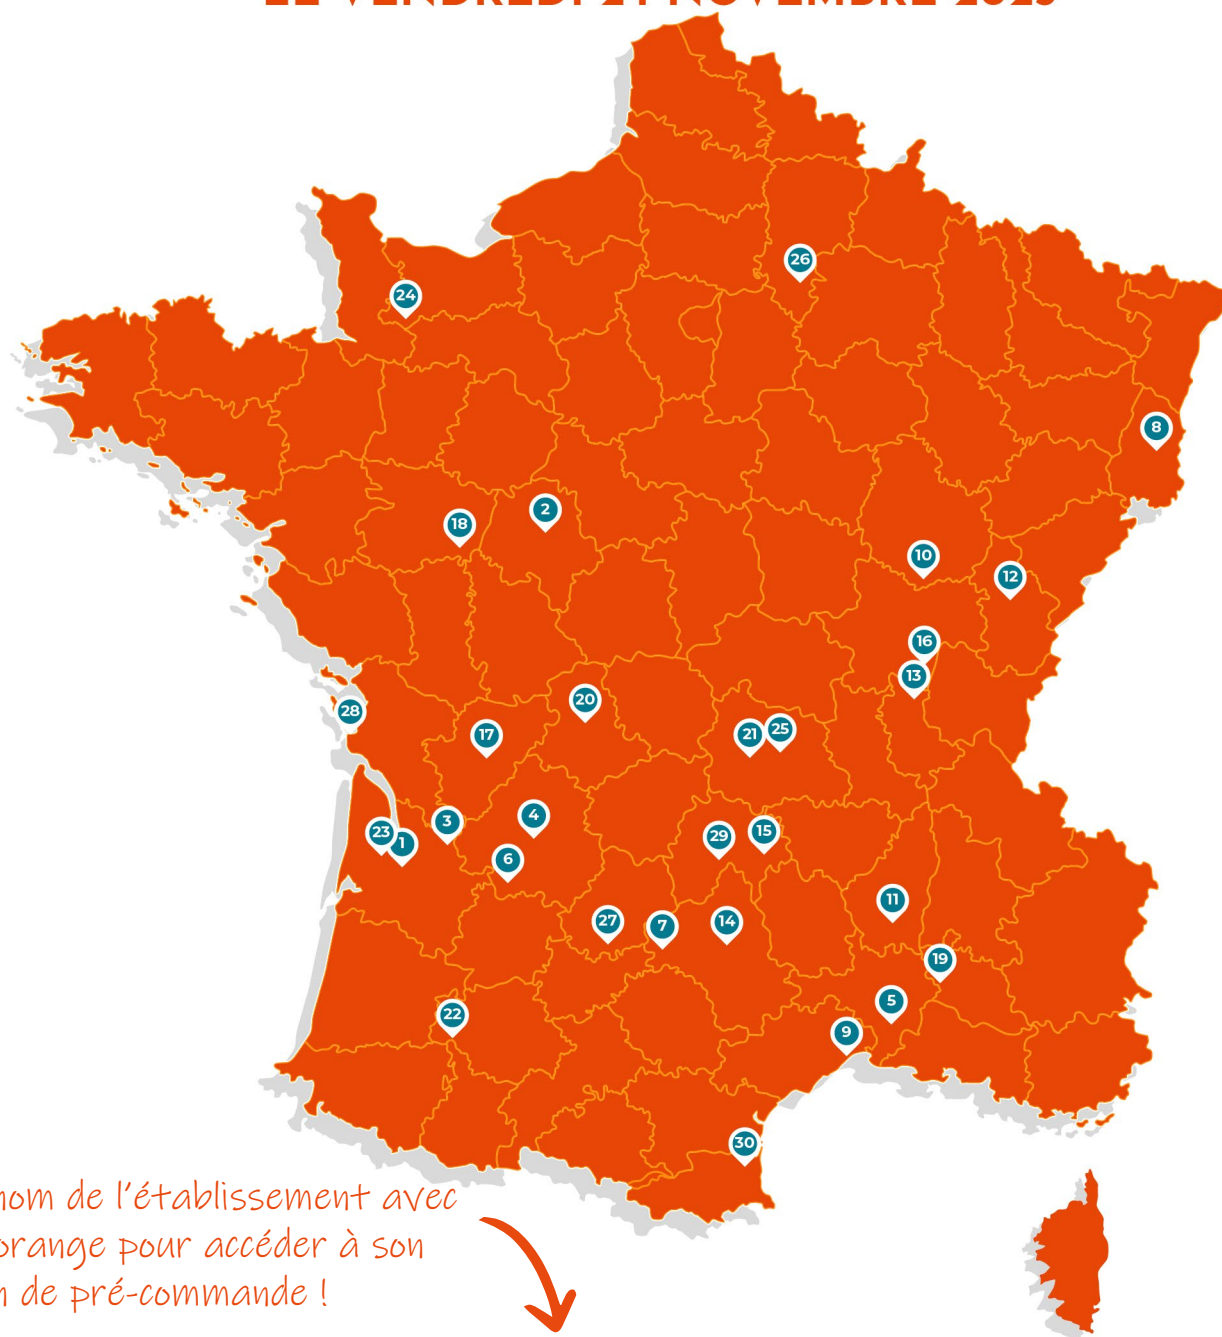

# CARTE DES ÉTABLISSEMENTS AGRICOLES FRANÇAIS QUI SERONT PRÉSENTS LORS DU SALON VINS & SAVEURS DES TERROIRS ORGANISÉ À MARMILHAT (63) LE VENDREDI 24 NOVEMBRE 2023

Cliquez sur le nom de l'établissement avec une pastille orange pour accéder à son bulletin de pré-commande !